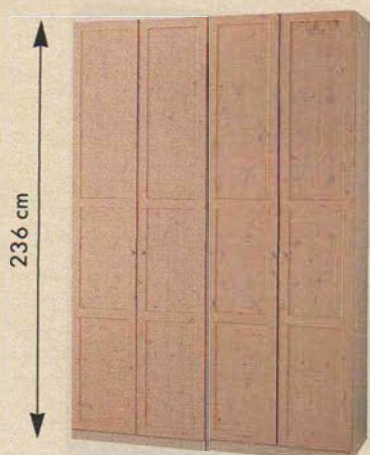

236 cm

236 cm

PAX/LIST/EPITET
garderob

5.716,-

236 cm

236 cm

236 cm

236 cm